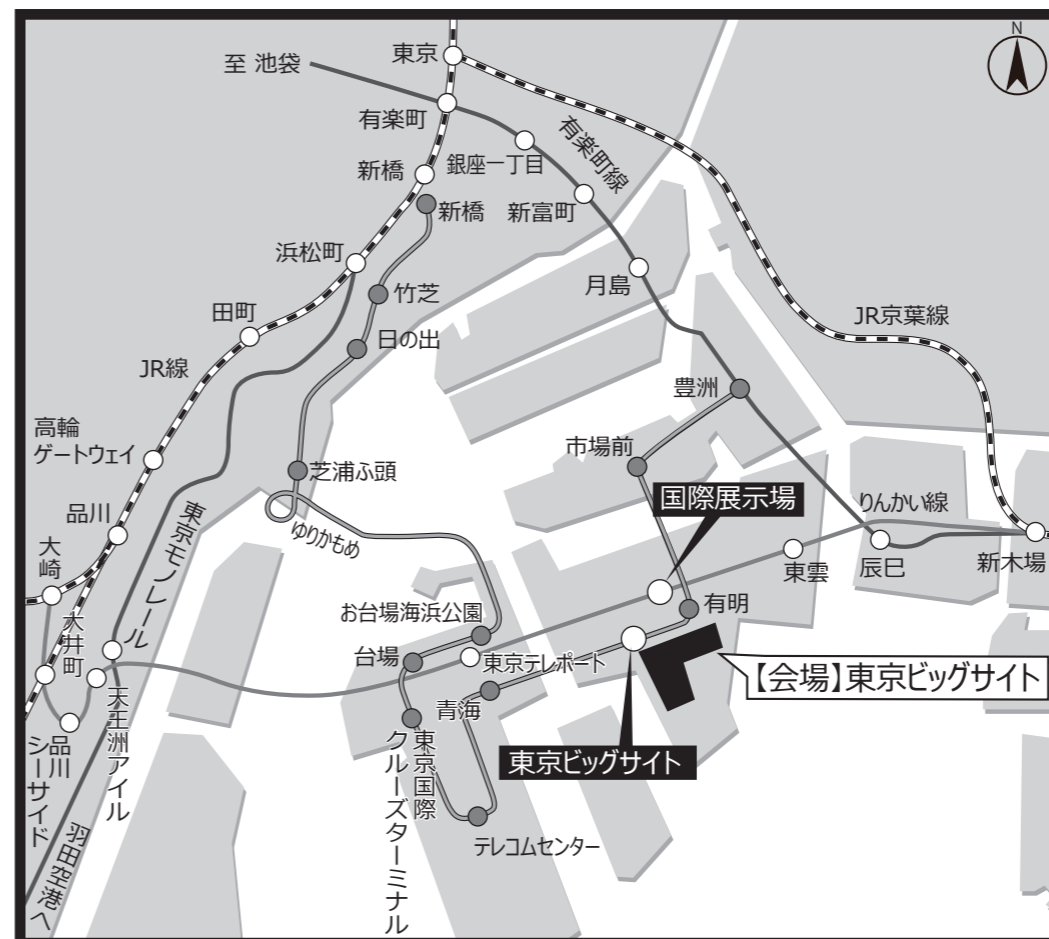

当日の会場周辺は普段に比べ交通事情が大変悪く、入場に時間がかかりますので、サークル入場時間に間に合うようにゆとりを持って来場して下さい。また、駅・駐車場からサークル入口までも距離がありますので、時間に余裕を持って参加して下さい。

## ■会場・付近案内図

## ■会場アクセスマップ