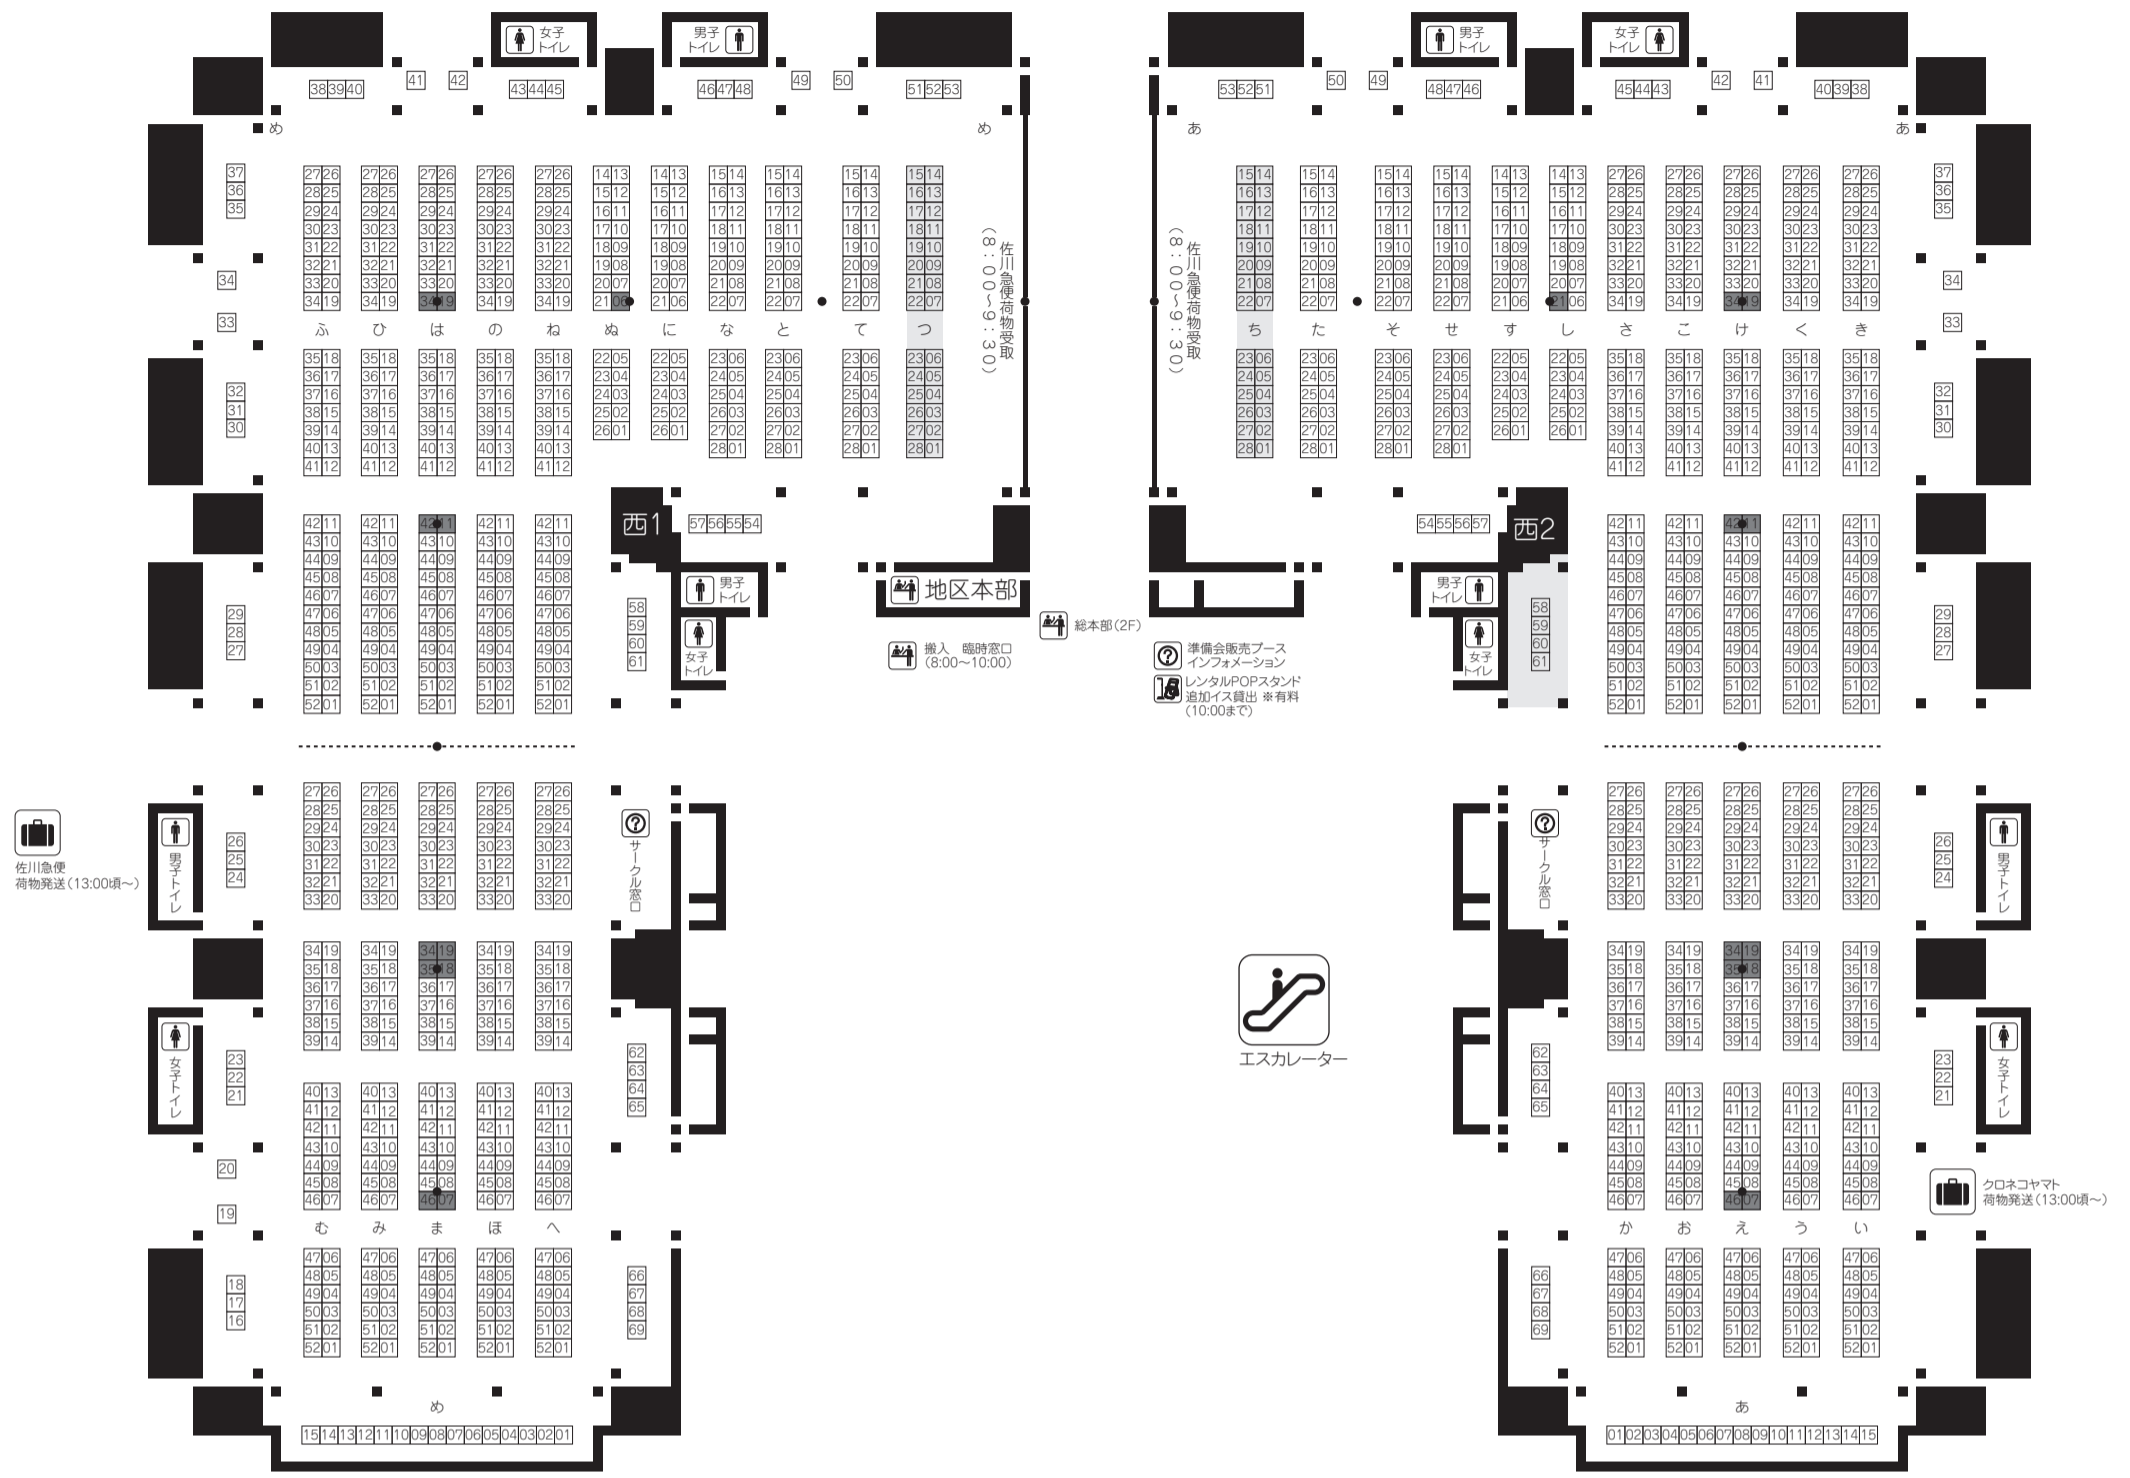

# 東地区 配置図 (東1~6)

←至東7・8ホール

至西地区(2F)→

- ※2日目はB・フブロックがありません。
- ※両日ともスブロック4~6にはサクル配置はありません。
- ※ジャンルにより、一部男子トイレを女子トイレに変更する場合があります。

サークル窓口  
準備会販売ブース  
インフォメーション

佐川急便荷物受取  
(8:00~9:30)

レンタルPOPスタンド  
追加イス貸出 ※有料(10:00まで)

女子トイレ

男子トイレ

← 至ガレリア  
(東1~6ホール)

東8ホール

# 西地区配置図

エスカレーター&階段  
 至エントランスホール(2F)      至中央ターミナル

※2日目は、ち・つブロックがありません。  
 ※両日とも、あブロック16~20/58~61にはサークル配置はありません。  
 ※ジャンルにより、一部男子トイレを女子トイレに変更する場合があります。