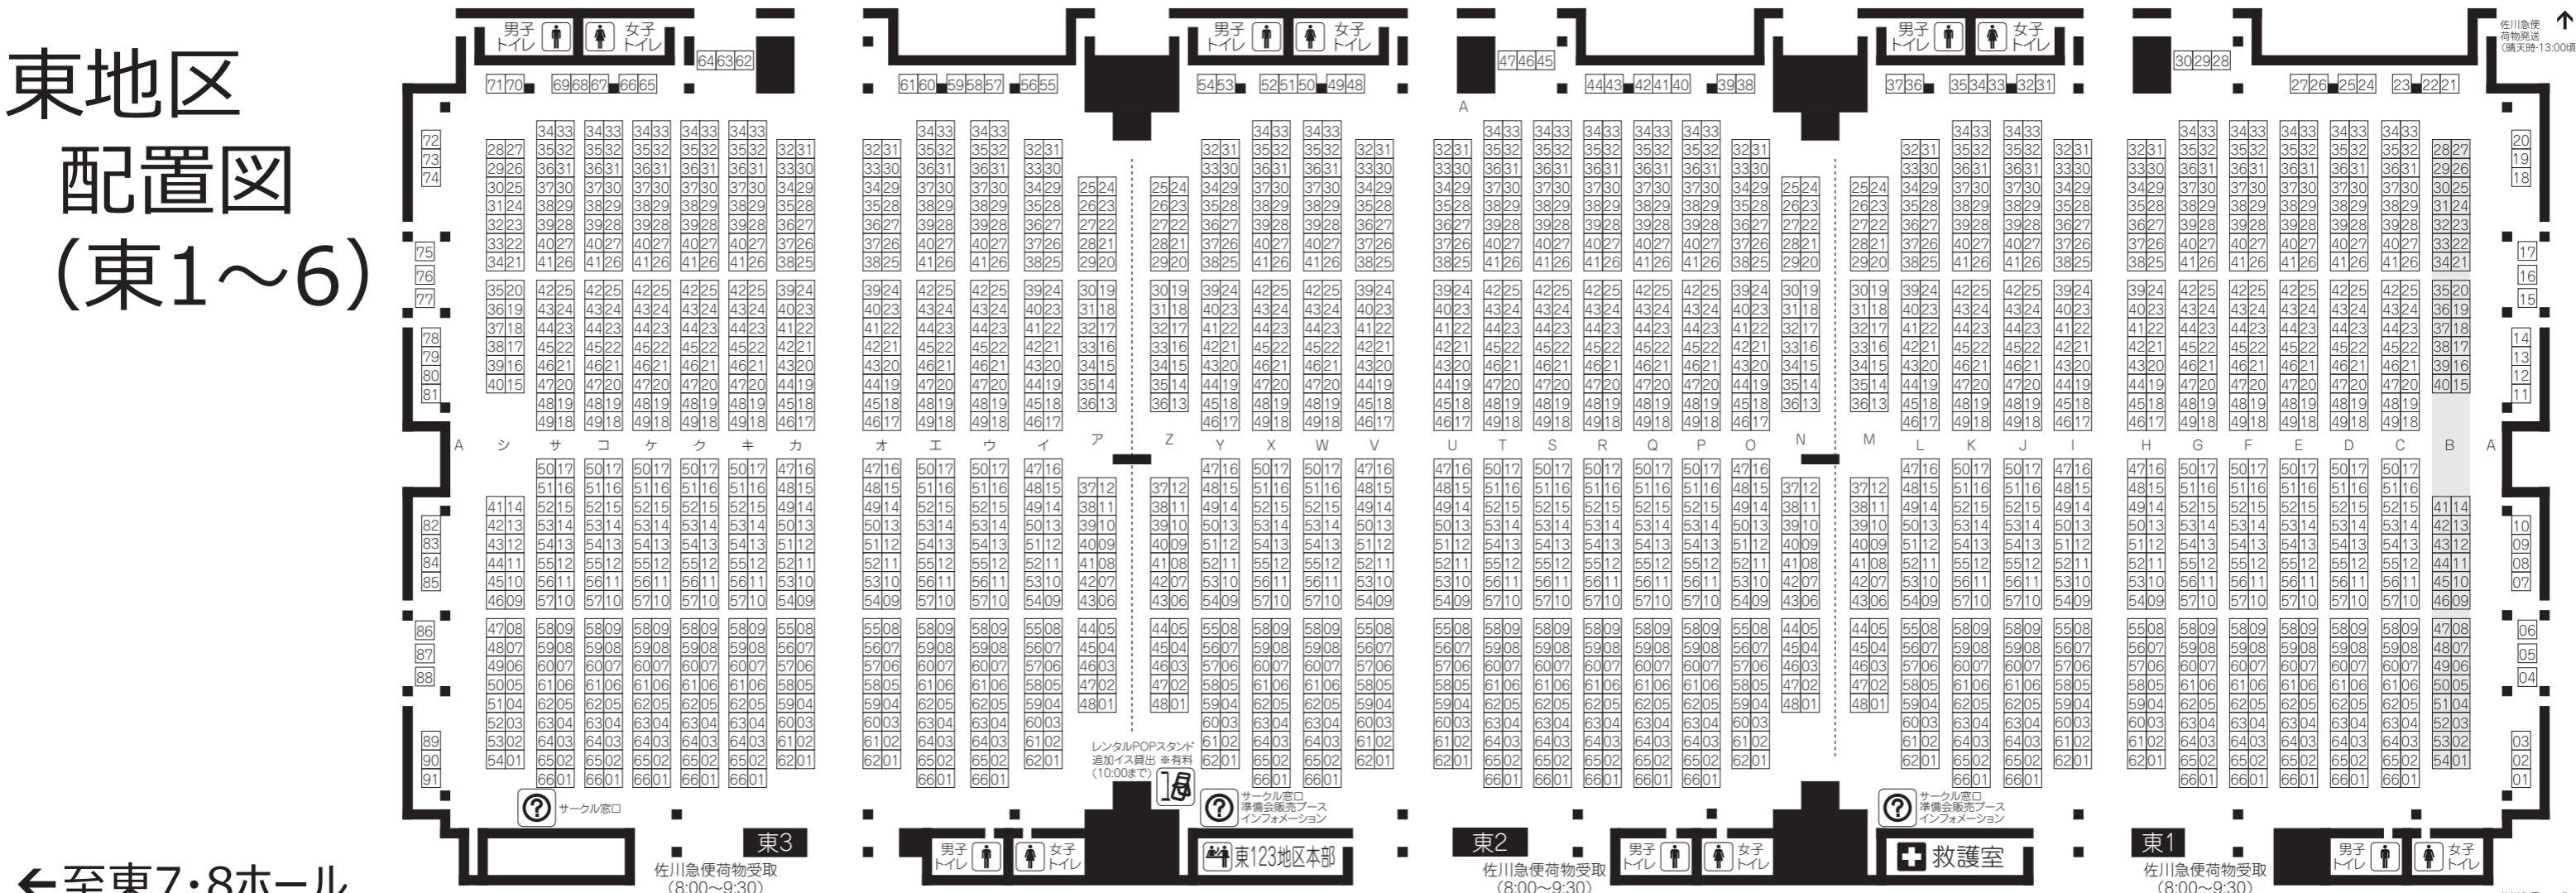

## ■会場アクセスマップ

# 東地区 配置図 (東1~6)

←至東7・8ホール

至西地区(2F)→

- ※2日目はB・フブロックがありません。
- ※両日ともスブロック4~6にはサクル配置はありません。
- ※ジャンルにより、一部男子トイレを女子トイレに変更する場合があります。