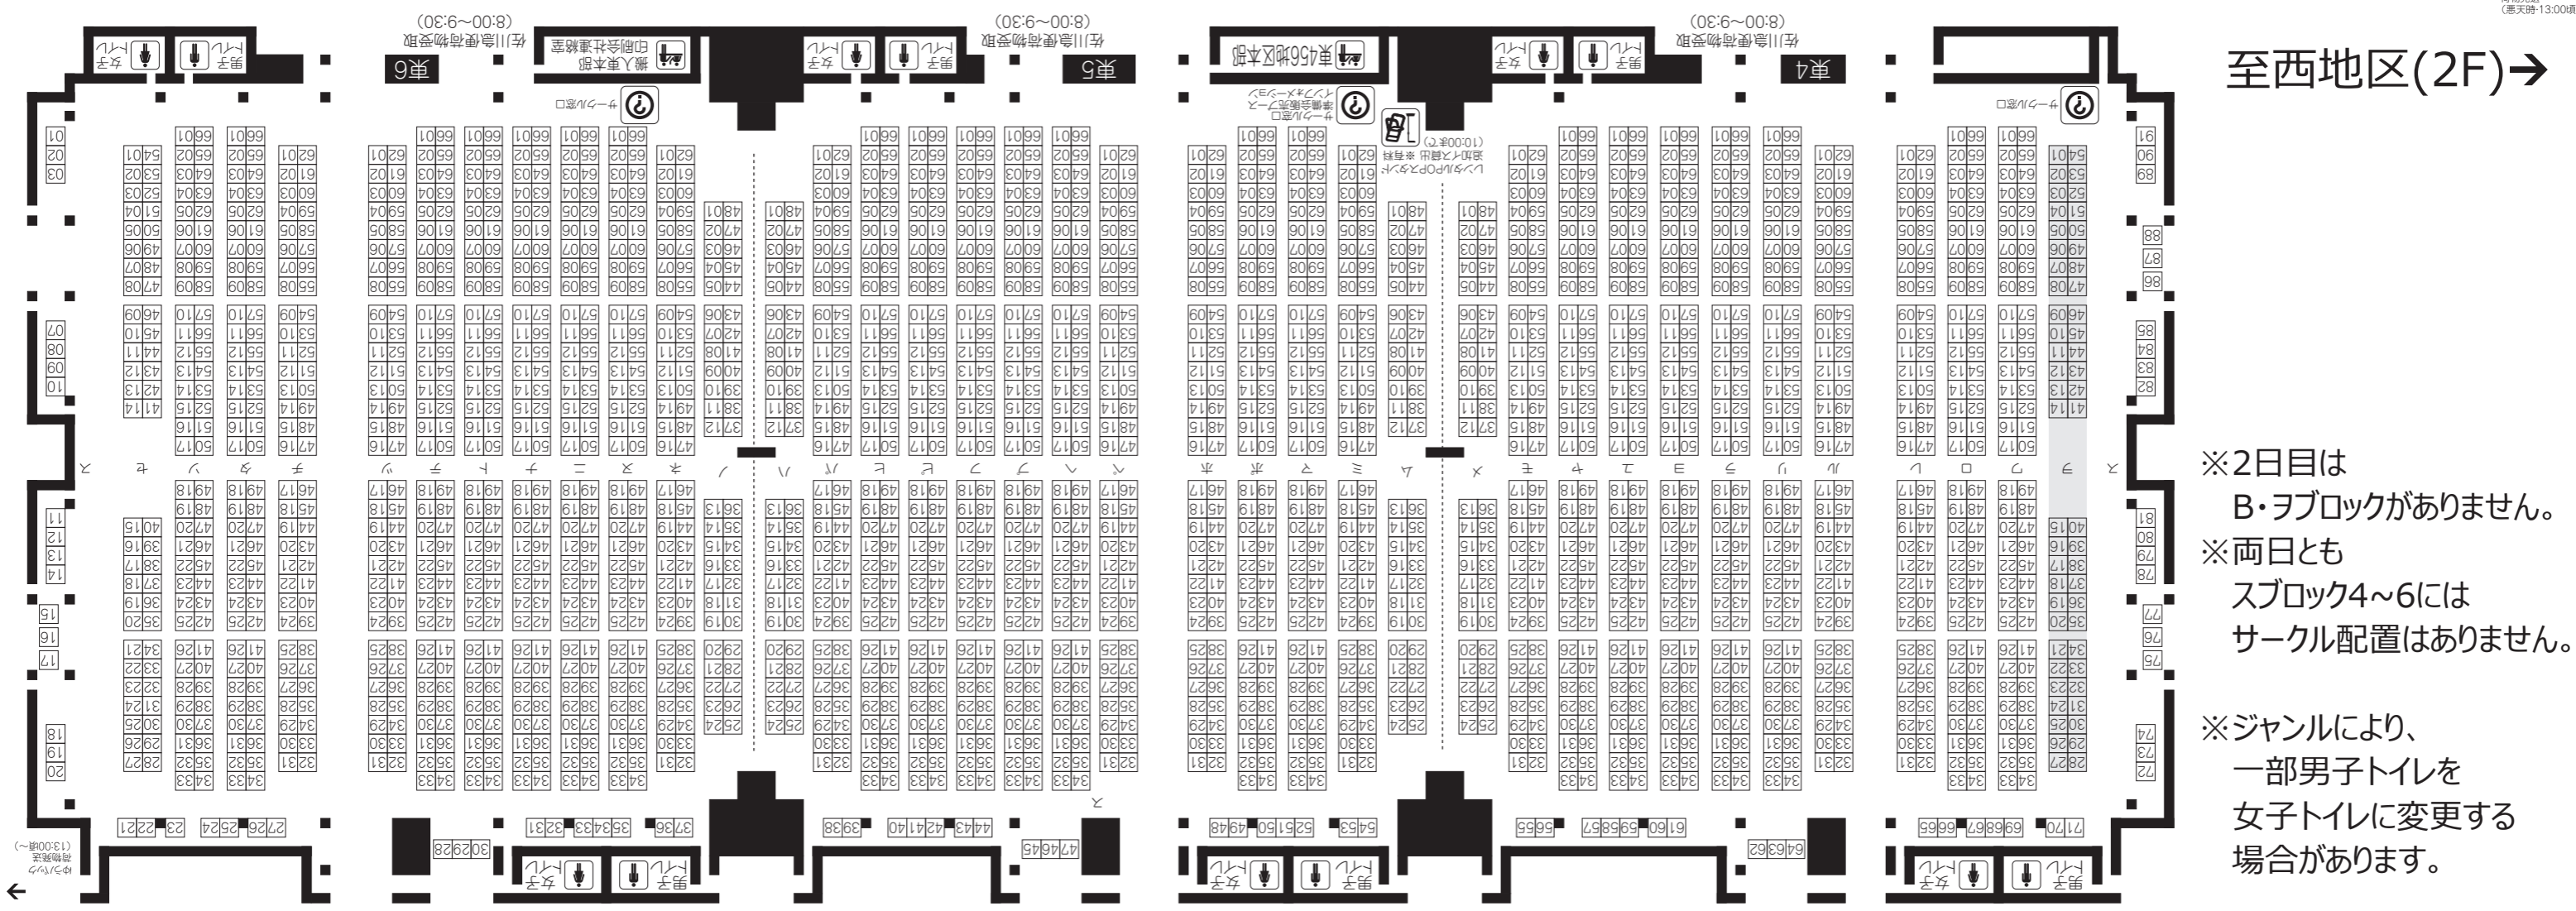

# 東地区 配置図 (東1~6)

←至東7・8ホール

至西地区(2F)→

- ※2日目はB・フブロックがありません。
- ※両日ともスブロック4~6にはサクル配置はありません。
- ※ジャンルにより、一部男子トイレを女子トイレに変更する場合があります。