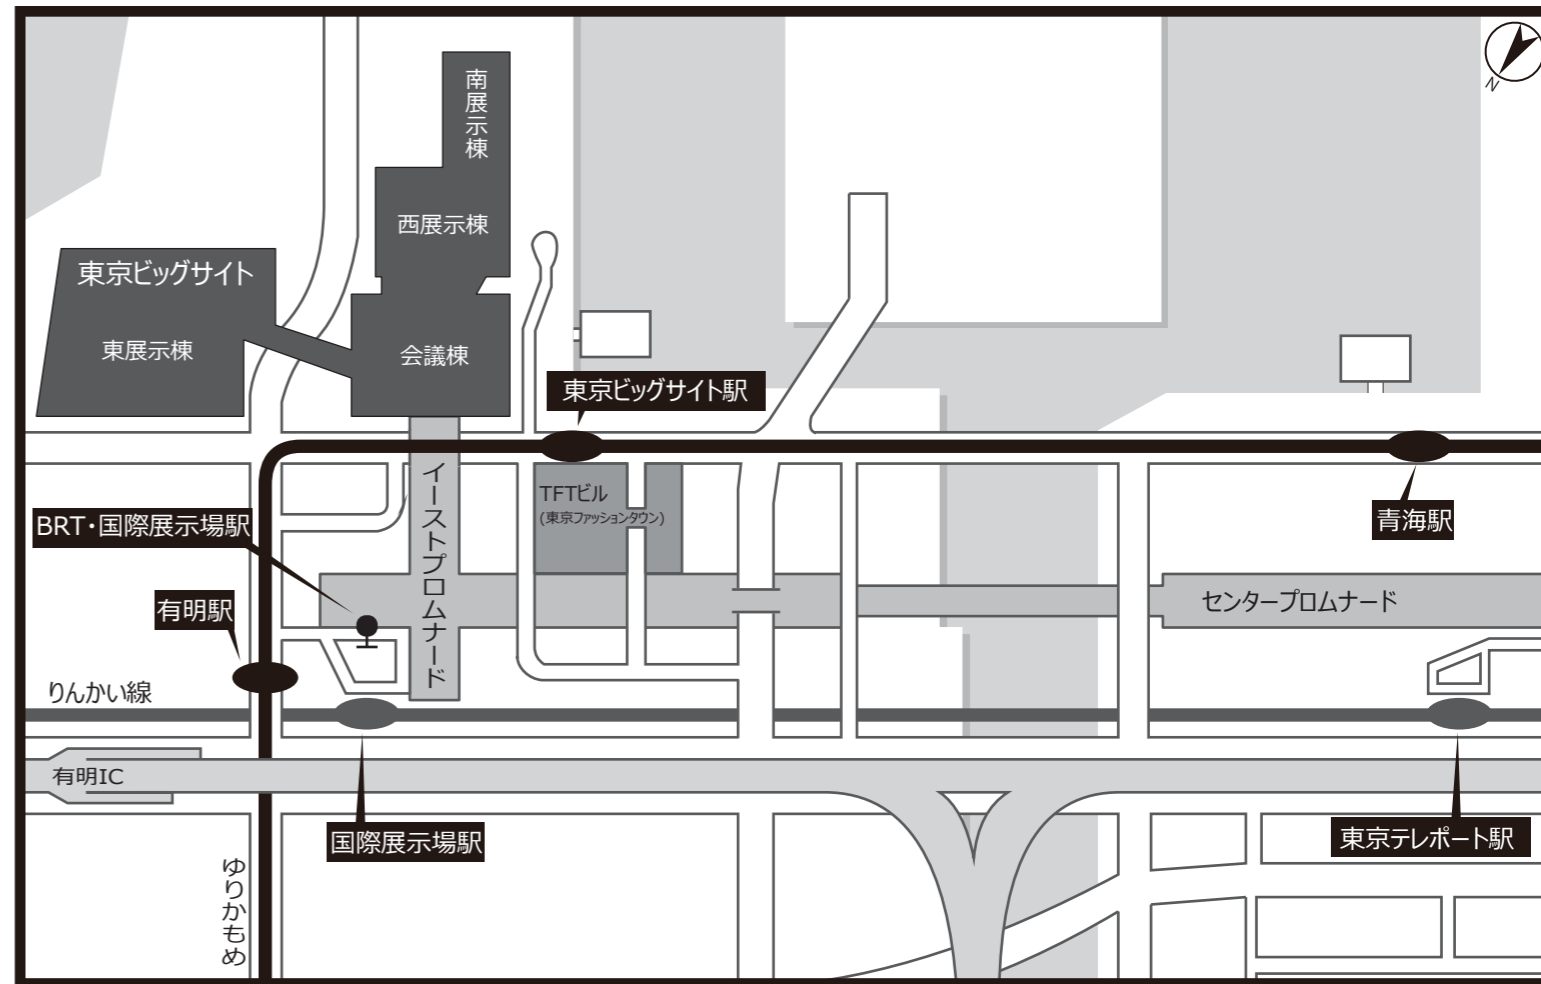

## ■コミックマーケット105 当日のサークル入場方法

コミケットの会場内（別紙会場案内図、青色箇所）に入るときにサークル入口で「出展サークル専用通行証」をスタッフに渡し、リストバンド型のサークル用参加証と交換して下さい。入場後、サークル用参加証の着用をお願いします。

サークル入場時間は8:00～9:30です。宅配便搬入を行うサークル参加者は8:30までに入場して下さい。9:30以降は東地区のサークルは「サークル入口EW(時間外)」、西地区のサークルは「サークル入口CP」から入場して下さい。設置場所詳細は別紙会場案内図を参照して下さい。また、9:30から開会までの間、一般入場準備のため東地区・西南地区間の移動はできません。

▶タクシーの利用を予定している方へ

タクシーは利用せず、できるだけバスなどの他の交通機関をご利用下さい。  
（会場周辺の交通渋滞を緩和するため、関係各所より強く指導されております）  
やむを得ず利用される場合は、降車場所として、東地区臨時タクシー降車場（東1ホールトラックヤード、9:30まで）、中央ターミナル（西地区エントランスプラザ下1F、終日）のタクシー乗降場をご利用下さい。降車場以外（特に交差点付近）での乗り降りは、会場を取り巻く交通に対して重大な障害となりますので、固くお断りします。

## ■会場・付近案内図

## ■会場アクセスマップ