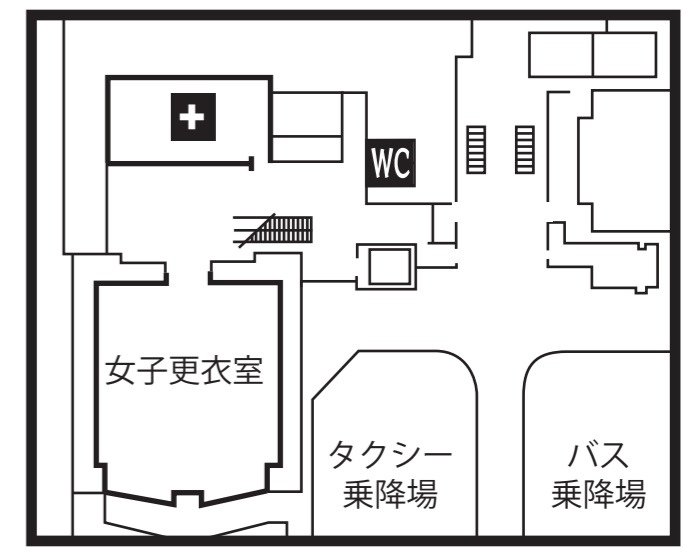

コミックマーケット93 海外参加者向け会場案内図 (参考邦訳)

西地区4階

エントランスプラザ1階

- | | |
|--------------------------------|-----------------------------------|
| + 救護 | C カタログ等販売所 |
| i インフォメーション | LF 落とし物 |
| WC お手洗い
(日により一部女性専用) | 🚬 臨時喫煙スペース
(開始指示~15:30) |

英語、中国語、韓国語でのサポートが必要な際には
国際部へお越しく下さい。

注意事項

- ・開会時間は10時です。開会まで一般参加者待機列に並んでお待ちください。
- ・駐車場はございません。公共交通機関でお越し下さい。
- ・16:00以降の電車は大変混雑しますのでご注意ください。
- ・コスプレをするには更衣室を利用の上、登録してください。コスプレのまま来退場しないで下さい。
- ・コスプレヤーの写真撮影の際には必ず許可を得てください。
- ・指定の場所以外での喫煙は禁止されています。