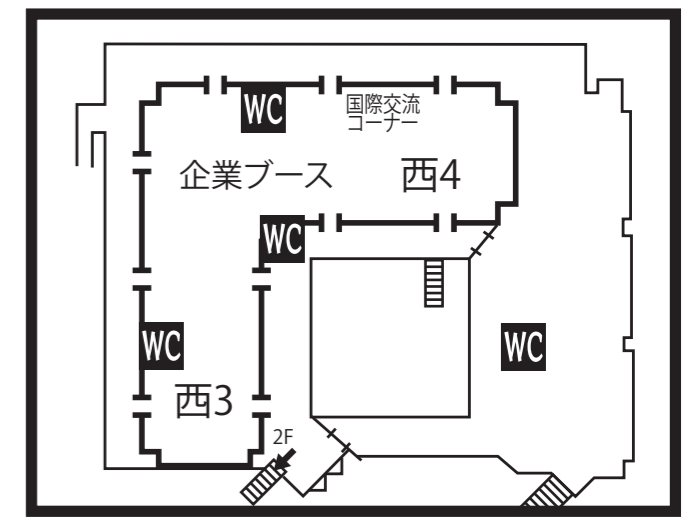

コミックマーケット93 海外参加者向け会場案内図 (参考邦訳)

西地区4階

エントランスプラザ1階

- | | |
|--------------------------------|-----------------------------------|
| + 救護 | C カタログ等販売所 |
| i インフォメーション | LF 落とし物 |
| WC お手洗い
(日により一部女性専用) | 🚬 臨時喫煙スペース
(開始指示~15:30) |