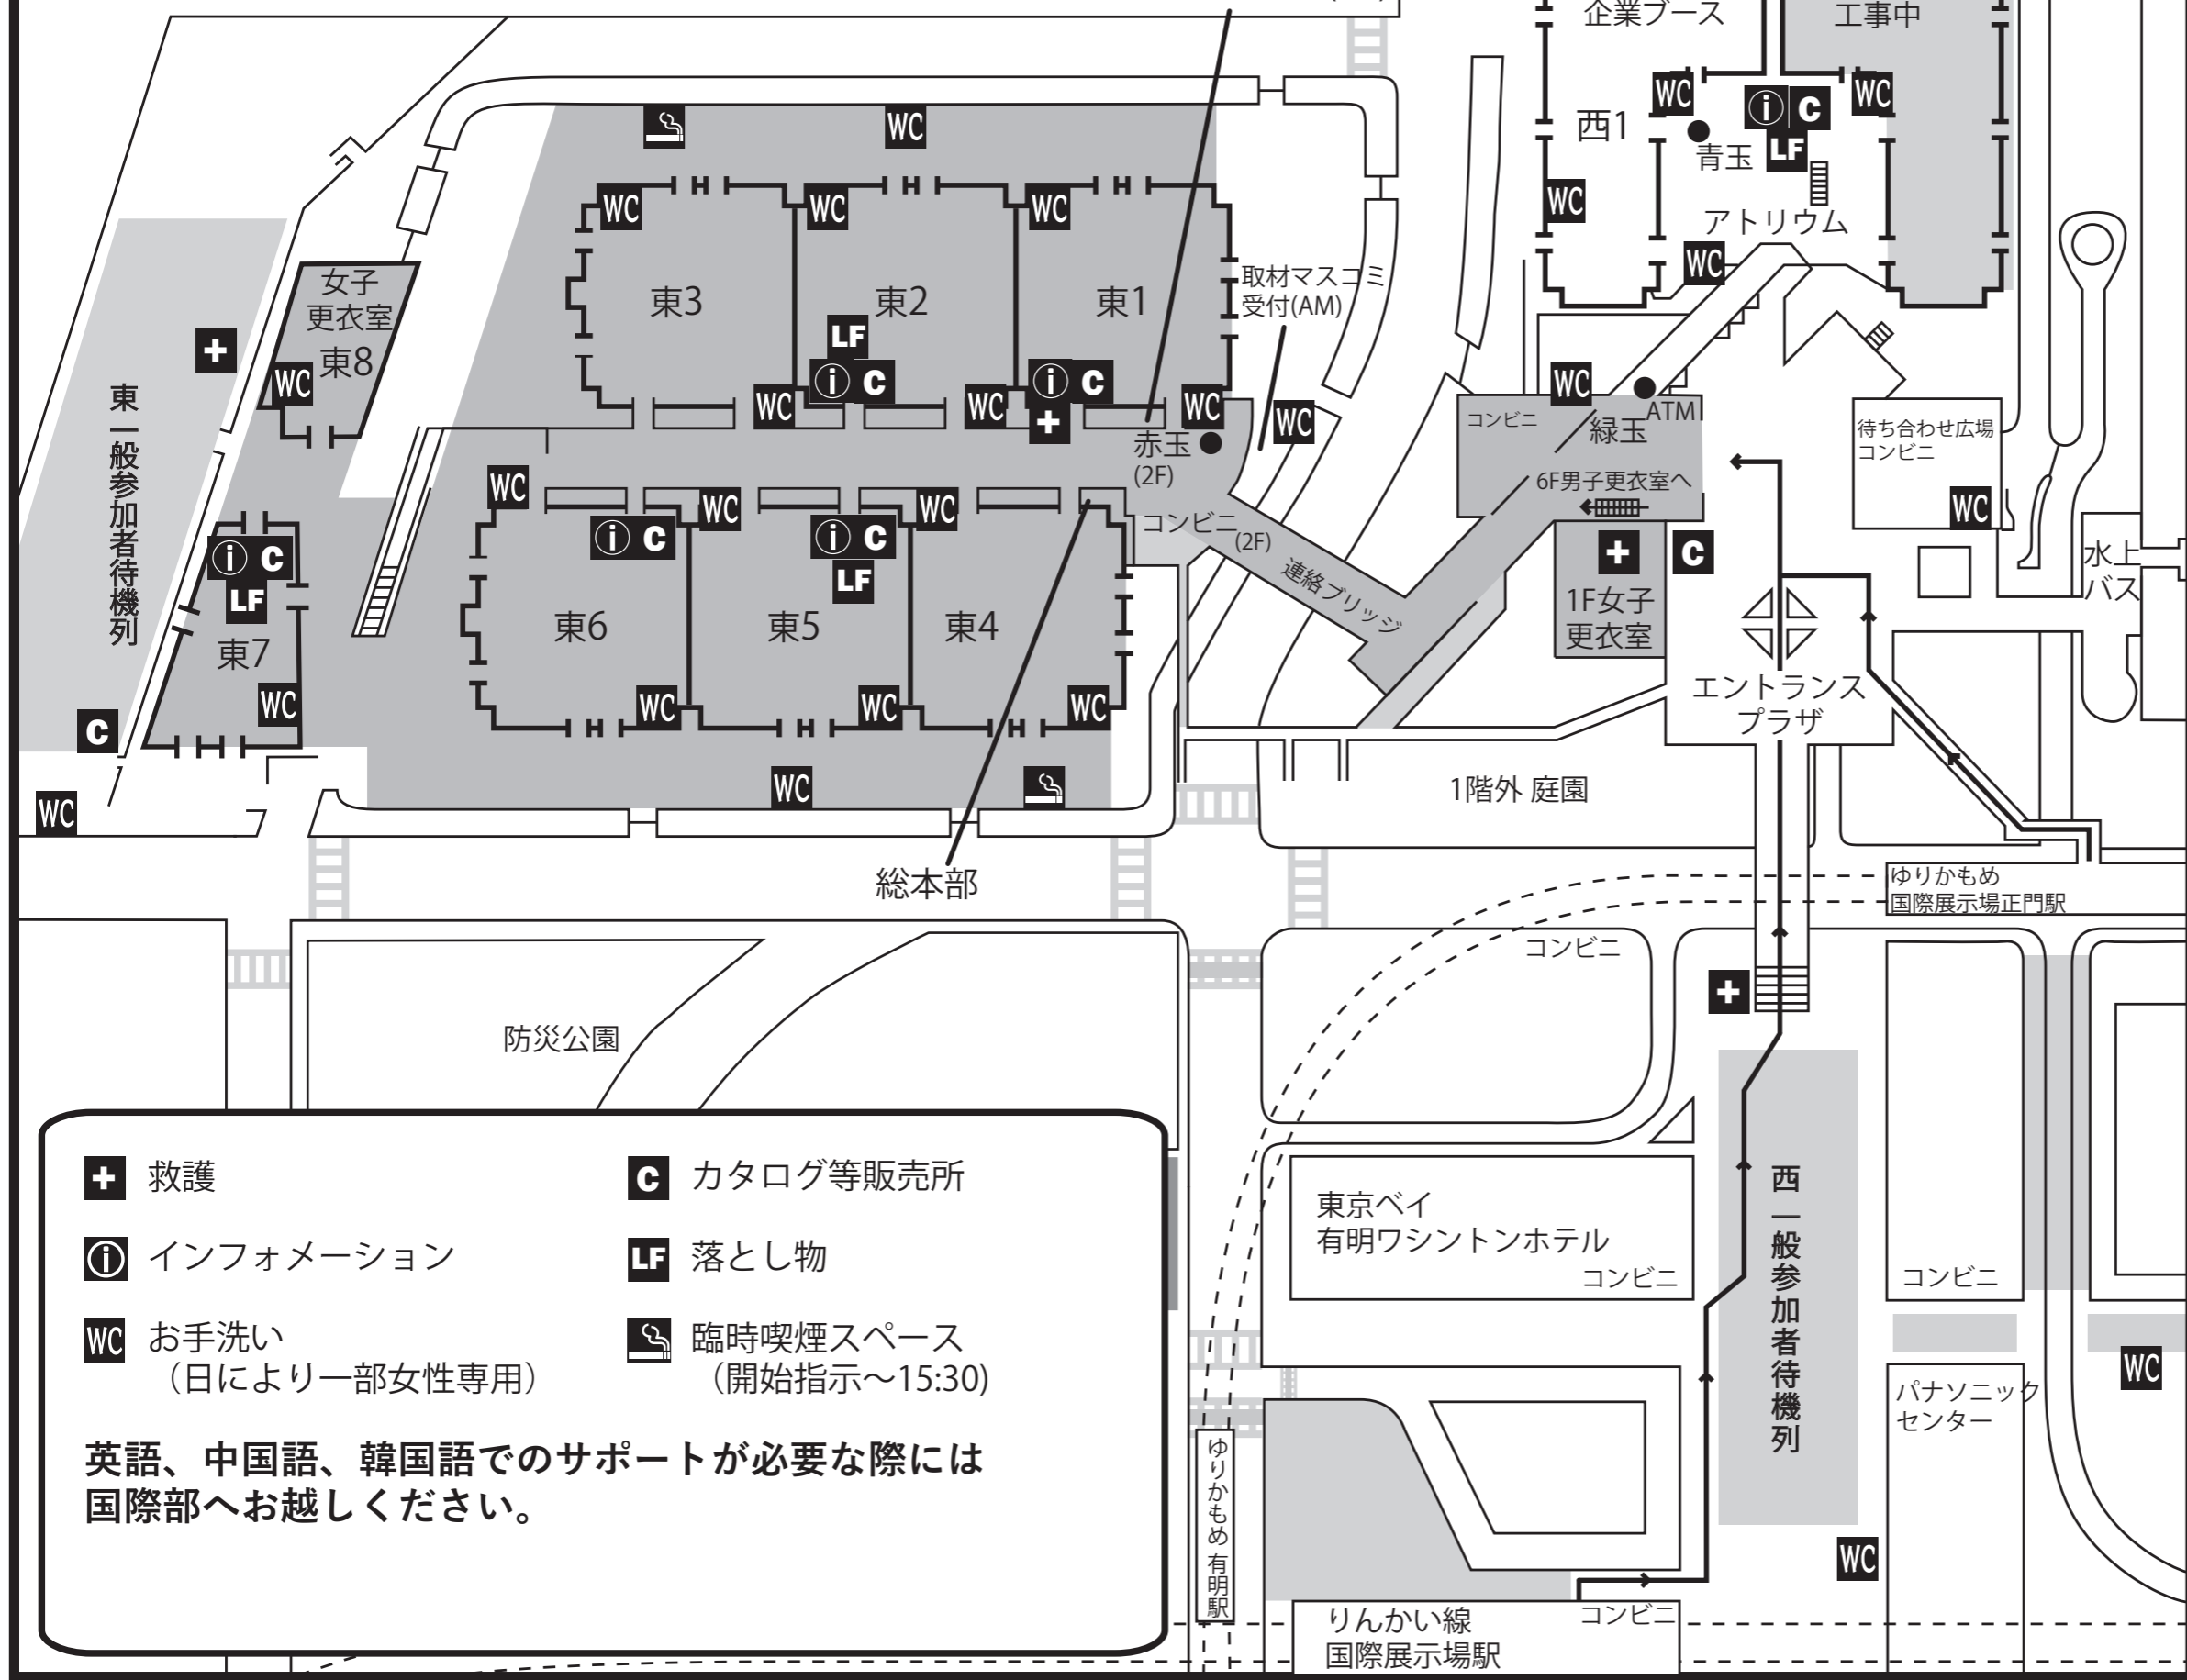

コミックマーケット93 海外参加者向け会場案内図 (参考邦訳)

西地区4階

エントランスプラザ1階

- | | |
|--------------------------------|-----------------------------------|
| + 救護 | C カタログ等販売所 |
| i インフォメーション | LF 落とし物 |
| WC お手洗い
(日により一部女性専用) | 🚬 臨時喫煙スペース
(開始指示~15:30) |

英語、中国語、韓国語でのサポートが必要な際には
国際部へお越しく下さい。

注意事項

- ・開会時間は10時です。開会まで一般参加者待機列に並んでお待ちください。
- ・駐車場はございません。公共交通機関でお越し下さい。
- ・16:00以降の電車は大変混雑しますのでご注意ください。
- ・コスプレをするには更衣室を利用の上、登録してください。コスプレのまま来退場しないで下さい。
- ・コスプレヤーの写真撮影の際には必ず許可を得てください。
- ・指定の場所以外での喫煙は禁止されています。