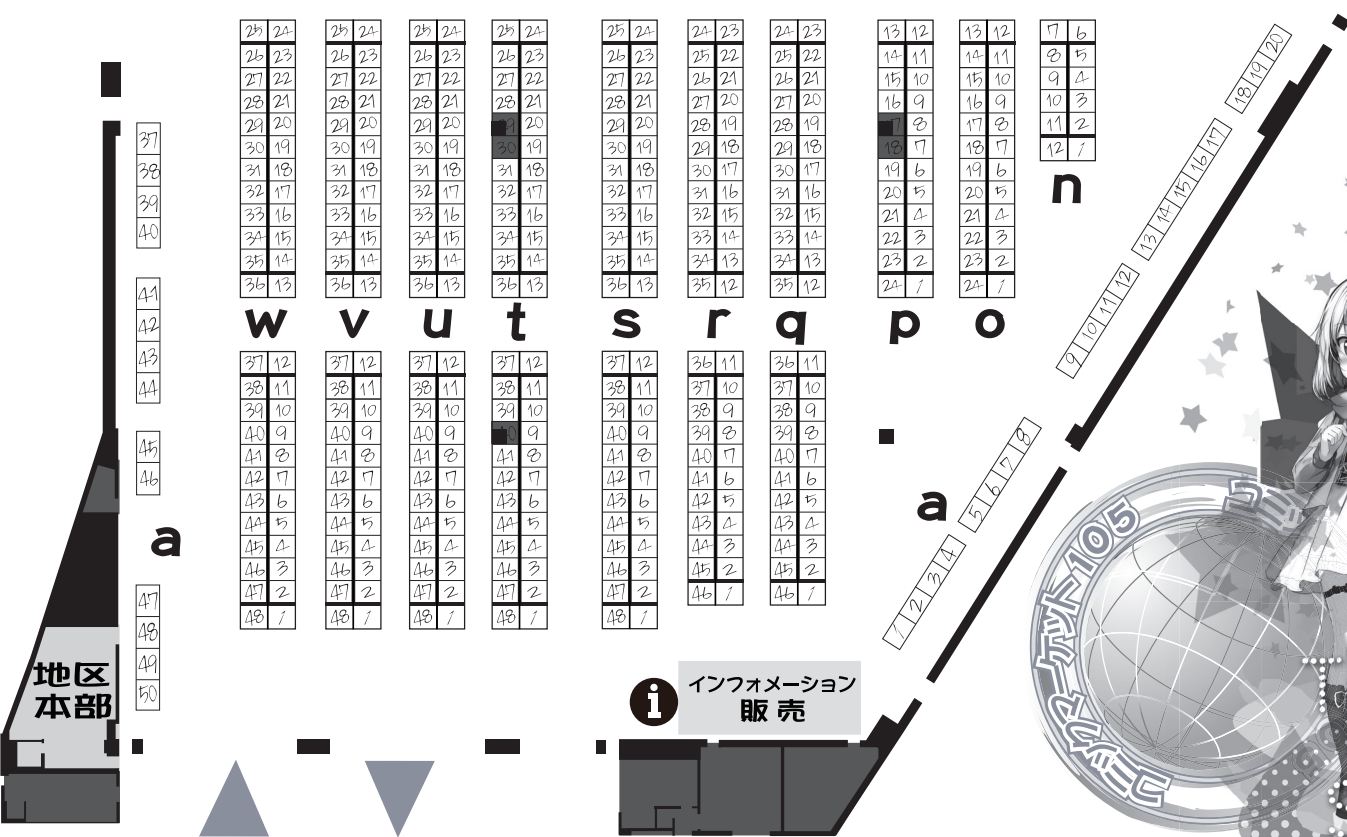

2階-2NO	サークル名

2024.12.29 Sun. 30 Mon.

comicmarket105

コミックマーケット

in 有明・東京国際展示場 (東京ビッグサイト)
Ariake Tokyo Big Sight

COMIC MARKET