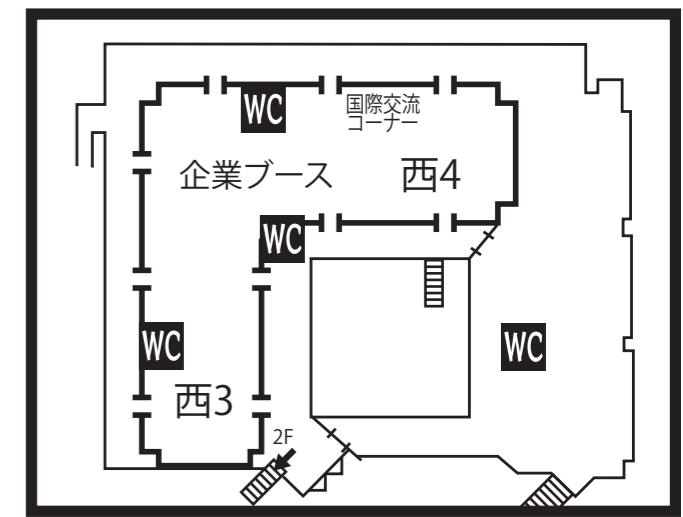

コミックマーケット92

海外参加者向け会場案内図

(参考邦訳)

西地区4階

エントランスプラザ1階

- +** 救護
- C** カタログ等販売所
- i** インフォメーション
- LF** 落とし物
- WC** お手洗い
(日により一部女性専用)
- 臨時喫煙スペース
(開始指示~15:30)

英語、中国語、韓国語でのサポートが必要な際には
国際部へお越しく下さい。

- #### 注意事項
- ・開会時間は10時です。開会まで一般参加者待機列に並んでお待ちください。
 - ・駐車場はございません。公共交通機関でお越し下さい。
 - ・16:00以降の電車は大変混雑しますのでご注意下さい。
 - ・コスプレをするには更衣室を利用の上、登録してください。コスプレのまま来退場しないで下さい。
 - ・コスプレヤーの写真撮影の際には必ず許可を得てください。
 - ・指定の場所以外での喫煙は禁止されています。