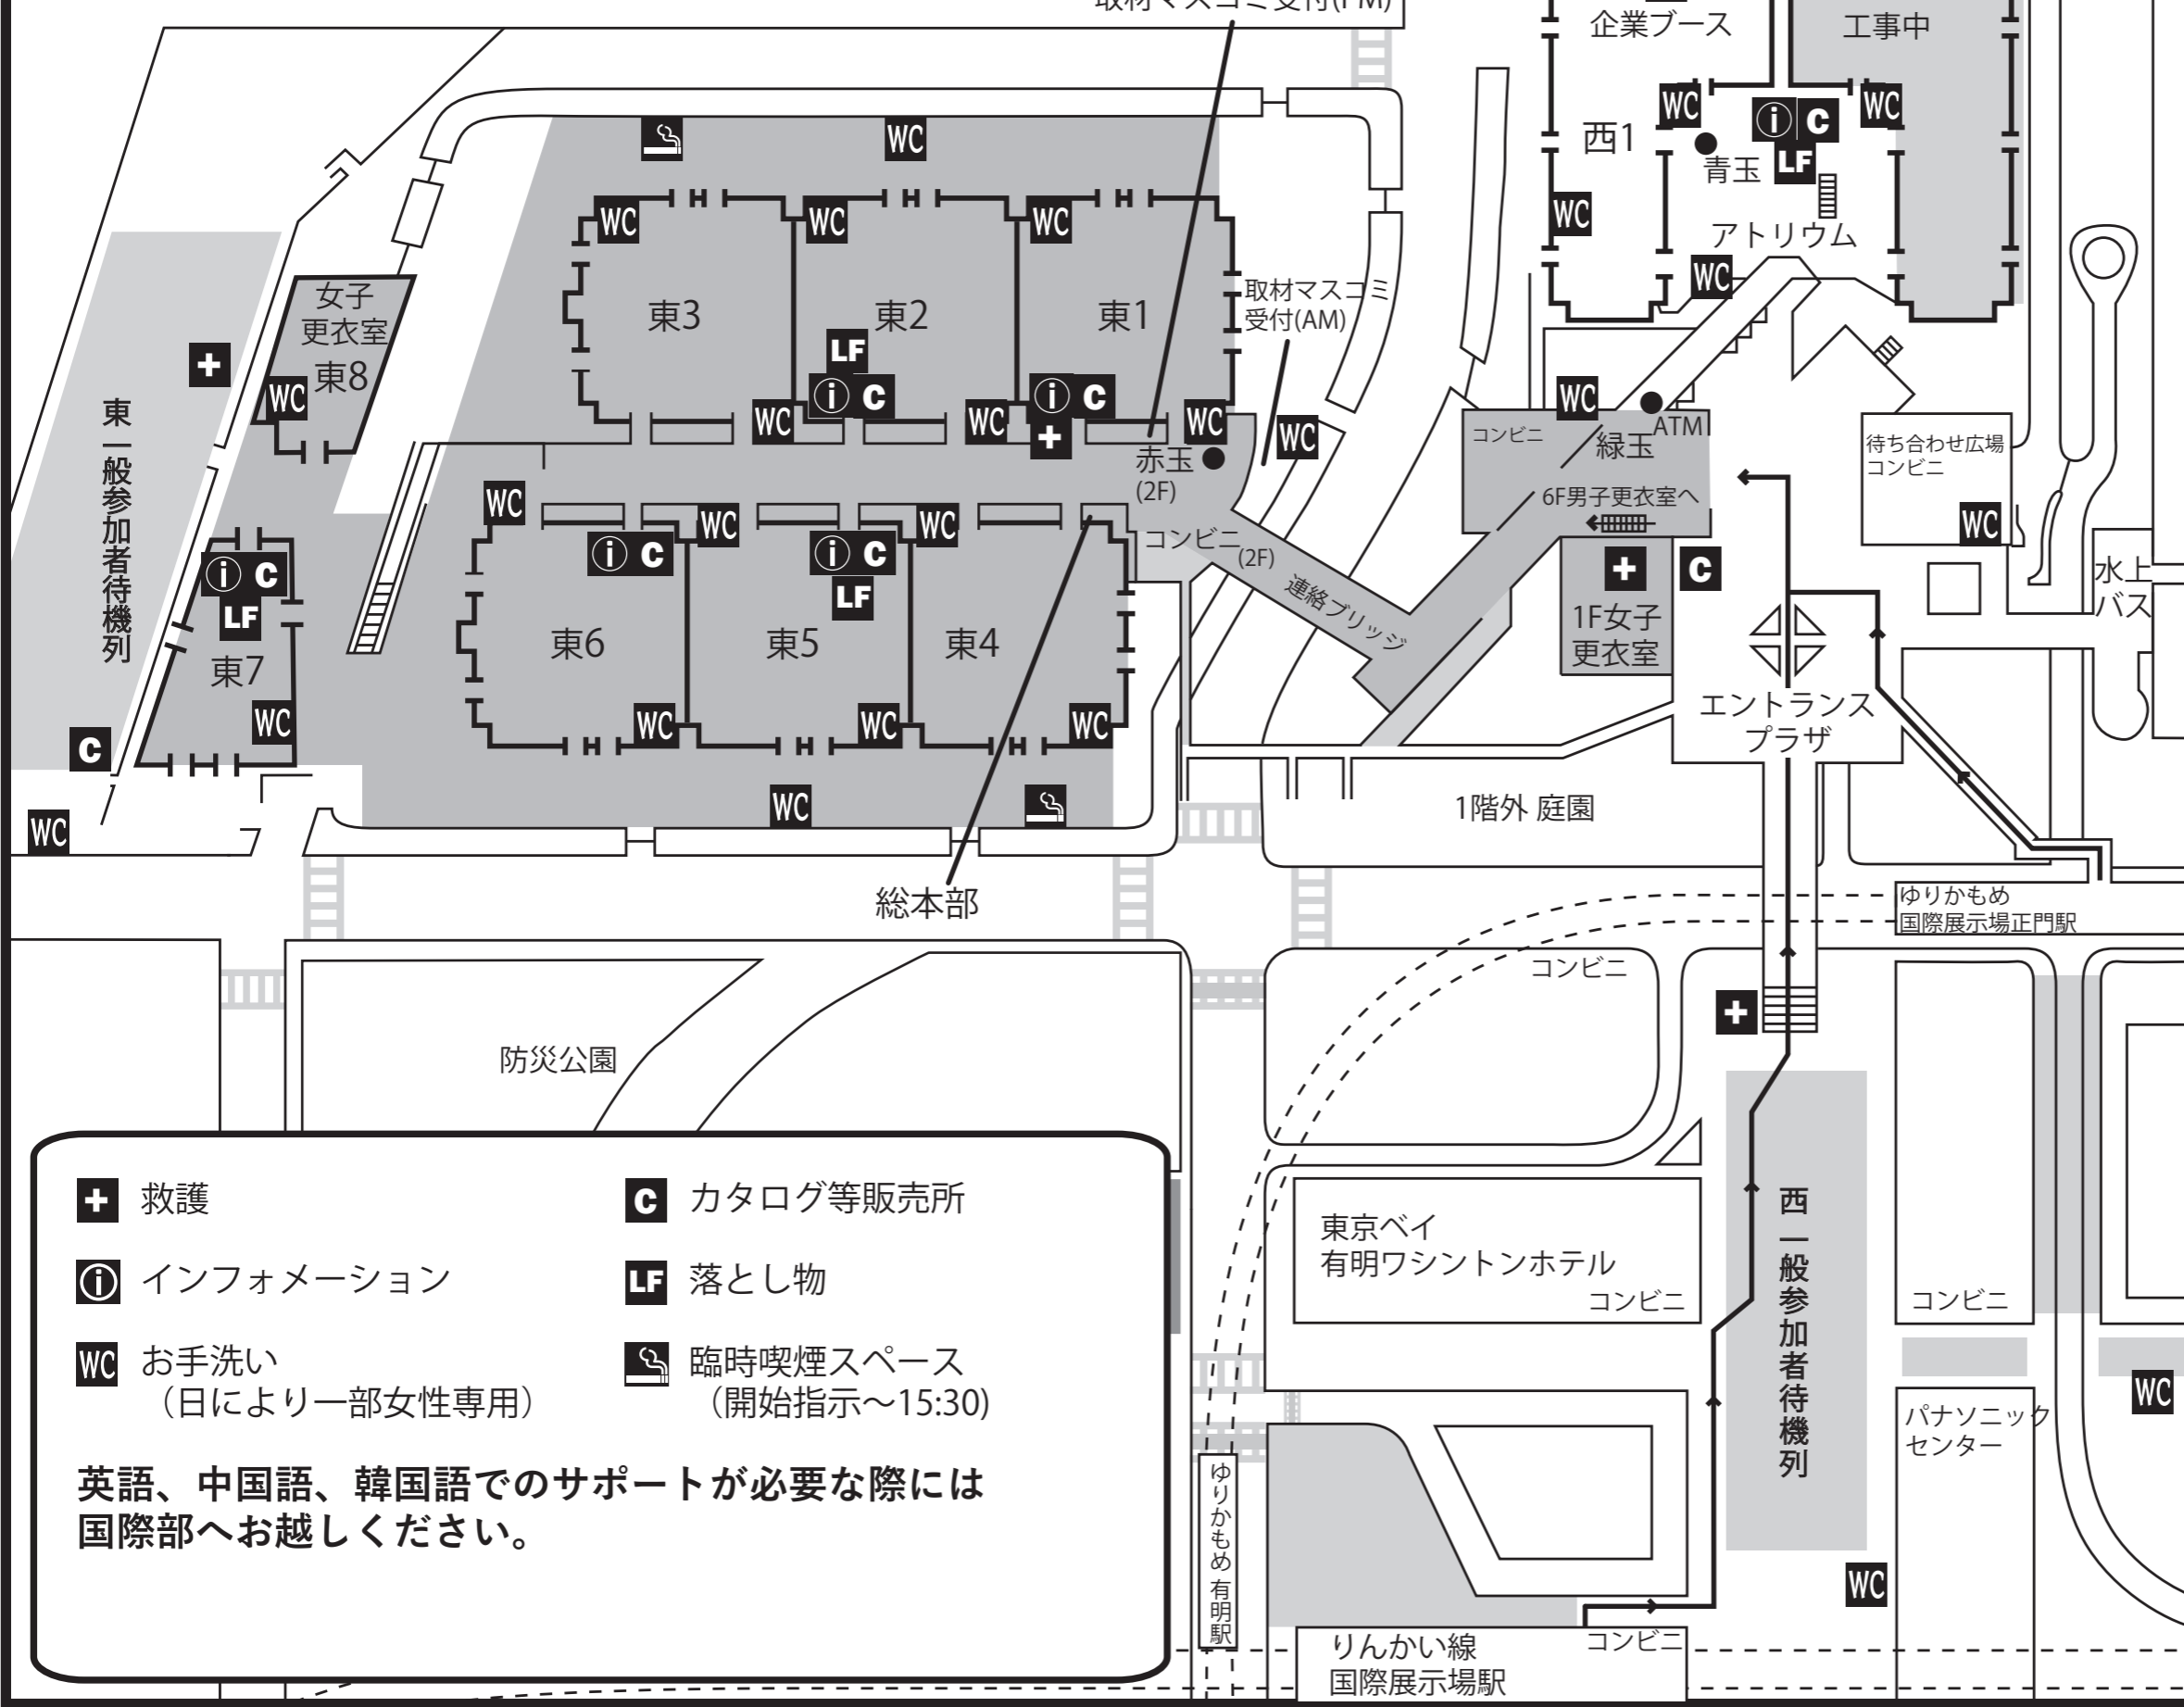

コミックマーケット92

海外参加者向け会場案内図

(参考邦訳)

西地区4階

エントランスプラザ1階

- +** 救護
- C** カタログ等販売所
- i** インフォメーション
- LF** 落とし物
- WC** お手洗い
(日により一部女性専用)
- 臨時喫煙スペース
(開始指示~15:30)

英語、中国語、韓国語でのサポートが必要な際には
国際部へお越しく下さい。

- #### 注意事項
- ・開会時間は10時です。開会まで一般参加者待機列に並んでお待ちください。
 - ・駐車場はございません。公共交通機関でお越し下さい。
 - ・16:00以降の電車は大変混雑しますのでご注意下さい。
 - ・コスプレをするには更衣室を利用の上、登録してください。コスプレのまま来退場しないで下さい。
 - ・コスプレヤーの写真撮影の際には必ず許可を得てください。
 - ・指定の場所以外での喫煙は禁止されています。