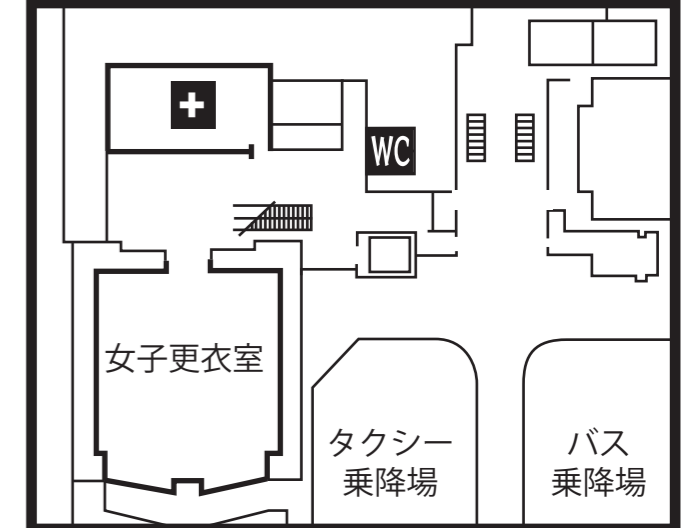

コミックマーケット92

海外参加者向け会場案内図

(参考邦訳)

西地区4階

エントランスプラザ1階

- +** 救護
- C** カタログ等販売所
- i** インフォメーション
- LF** 落とし物
- WC** お手洗い
(日により一部女性専用)
- 臨時喫煙スペース
(開始指示~15:30)

英語、中国語、韓国語でのサポートが必要な際には
国際部へお越しく下さい。

- #### 注意事項
- ・開会時間は10時です。開会まで一般参加者待機列に並んでお待ちください。
 - ・駐車場はございません。公共交通機関でお越し下さい。
 - ・16:00以降の電車は大変混雑しますのでご注意下さい。
 - ・コスプレをするには更衣室を利用の上、登録してください。コスプレのまま来退場しないで下さい。
 - ・コスプレヤーの写真撮影の際には必ず許可を得てください。
 - ・指定の場所以外での喫煙は禁止されています。